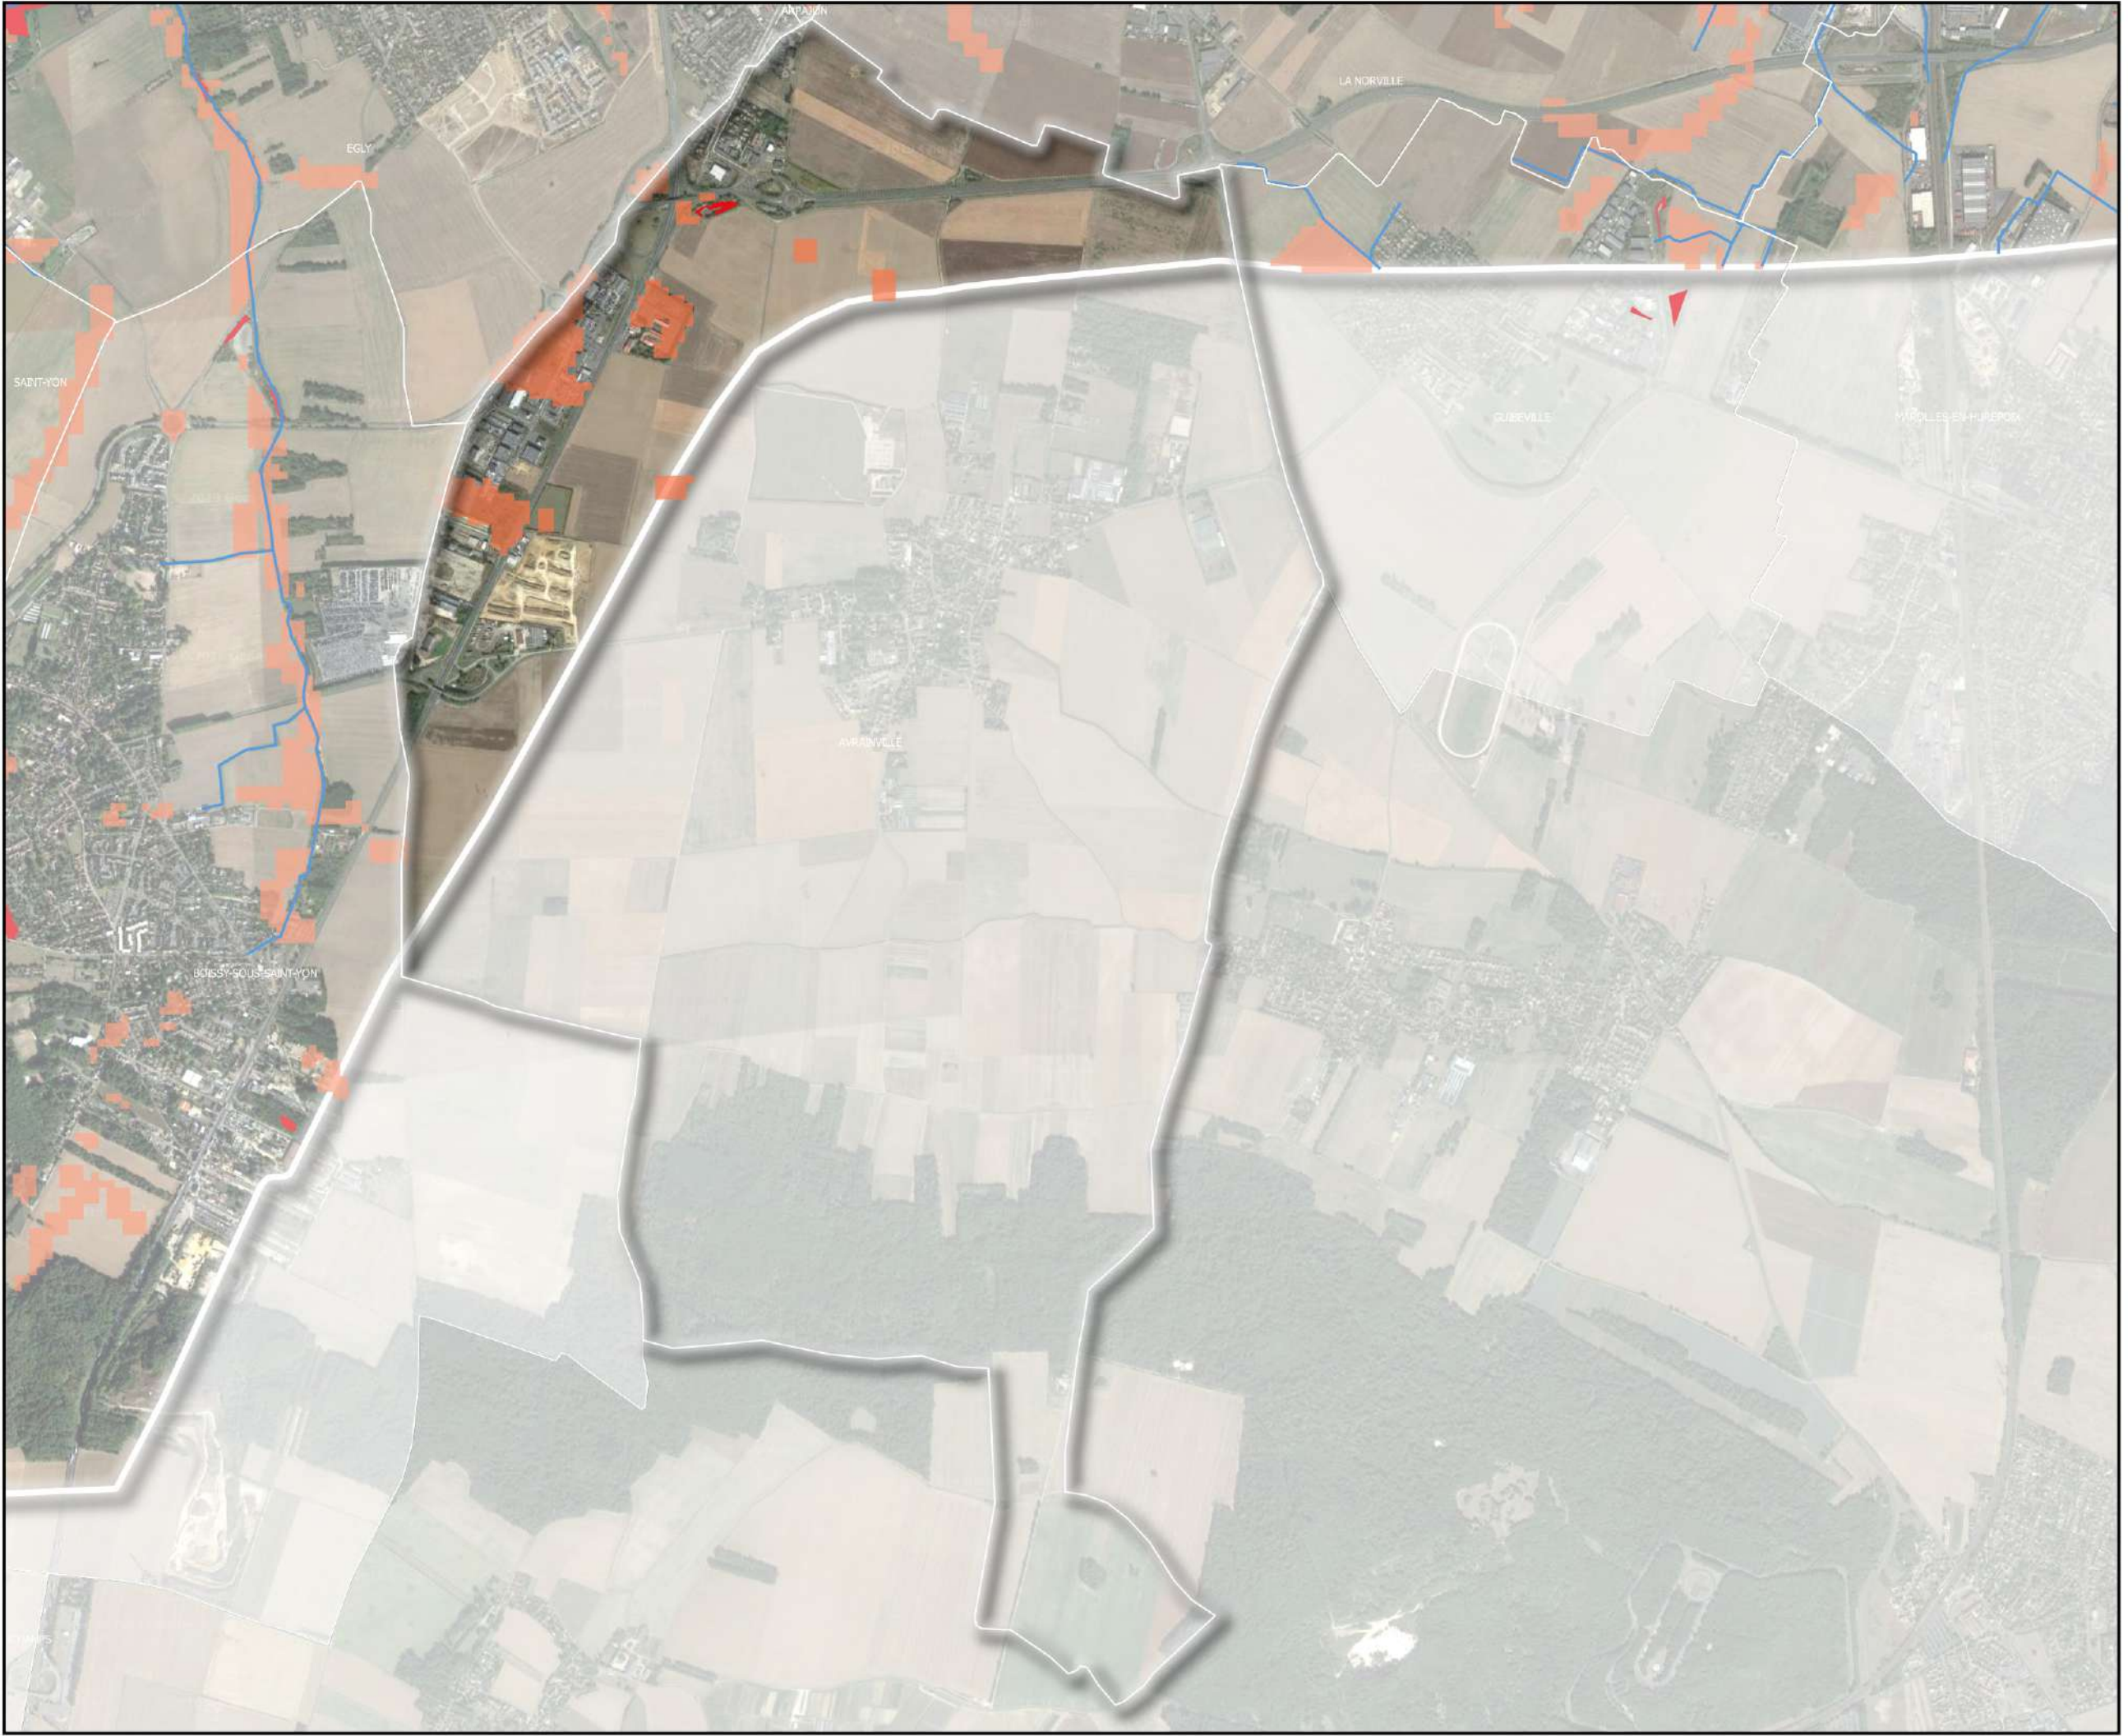

**Cartographie des zones
humides avérées & probables
du SAGE Orge-Yvette**

AVRAINVILLE
28/10/2019

- LEGENDE :**
-  Zones humides avérées
 -  Zones humides probables
 -  Réseau hydrographique

0 500 1000 m

1:30 000

Sources : IGN BDOrtho, Etude des zones humides du SAGE Orge-Yvette, 2019