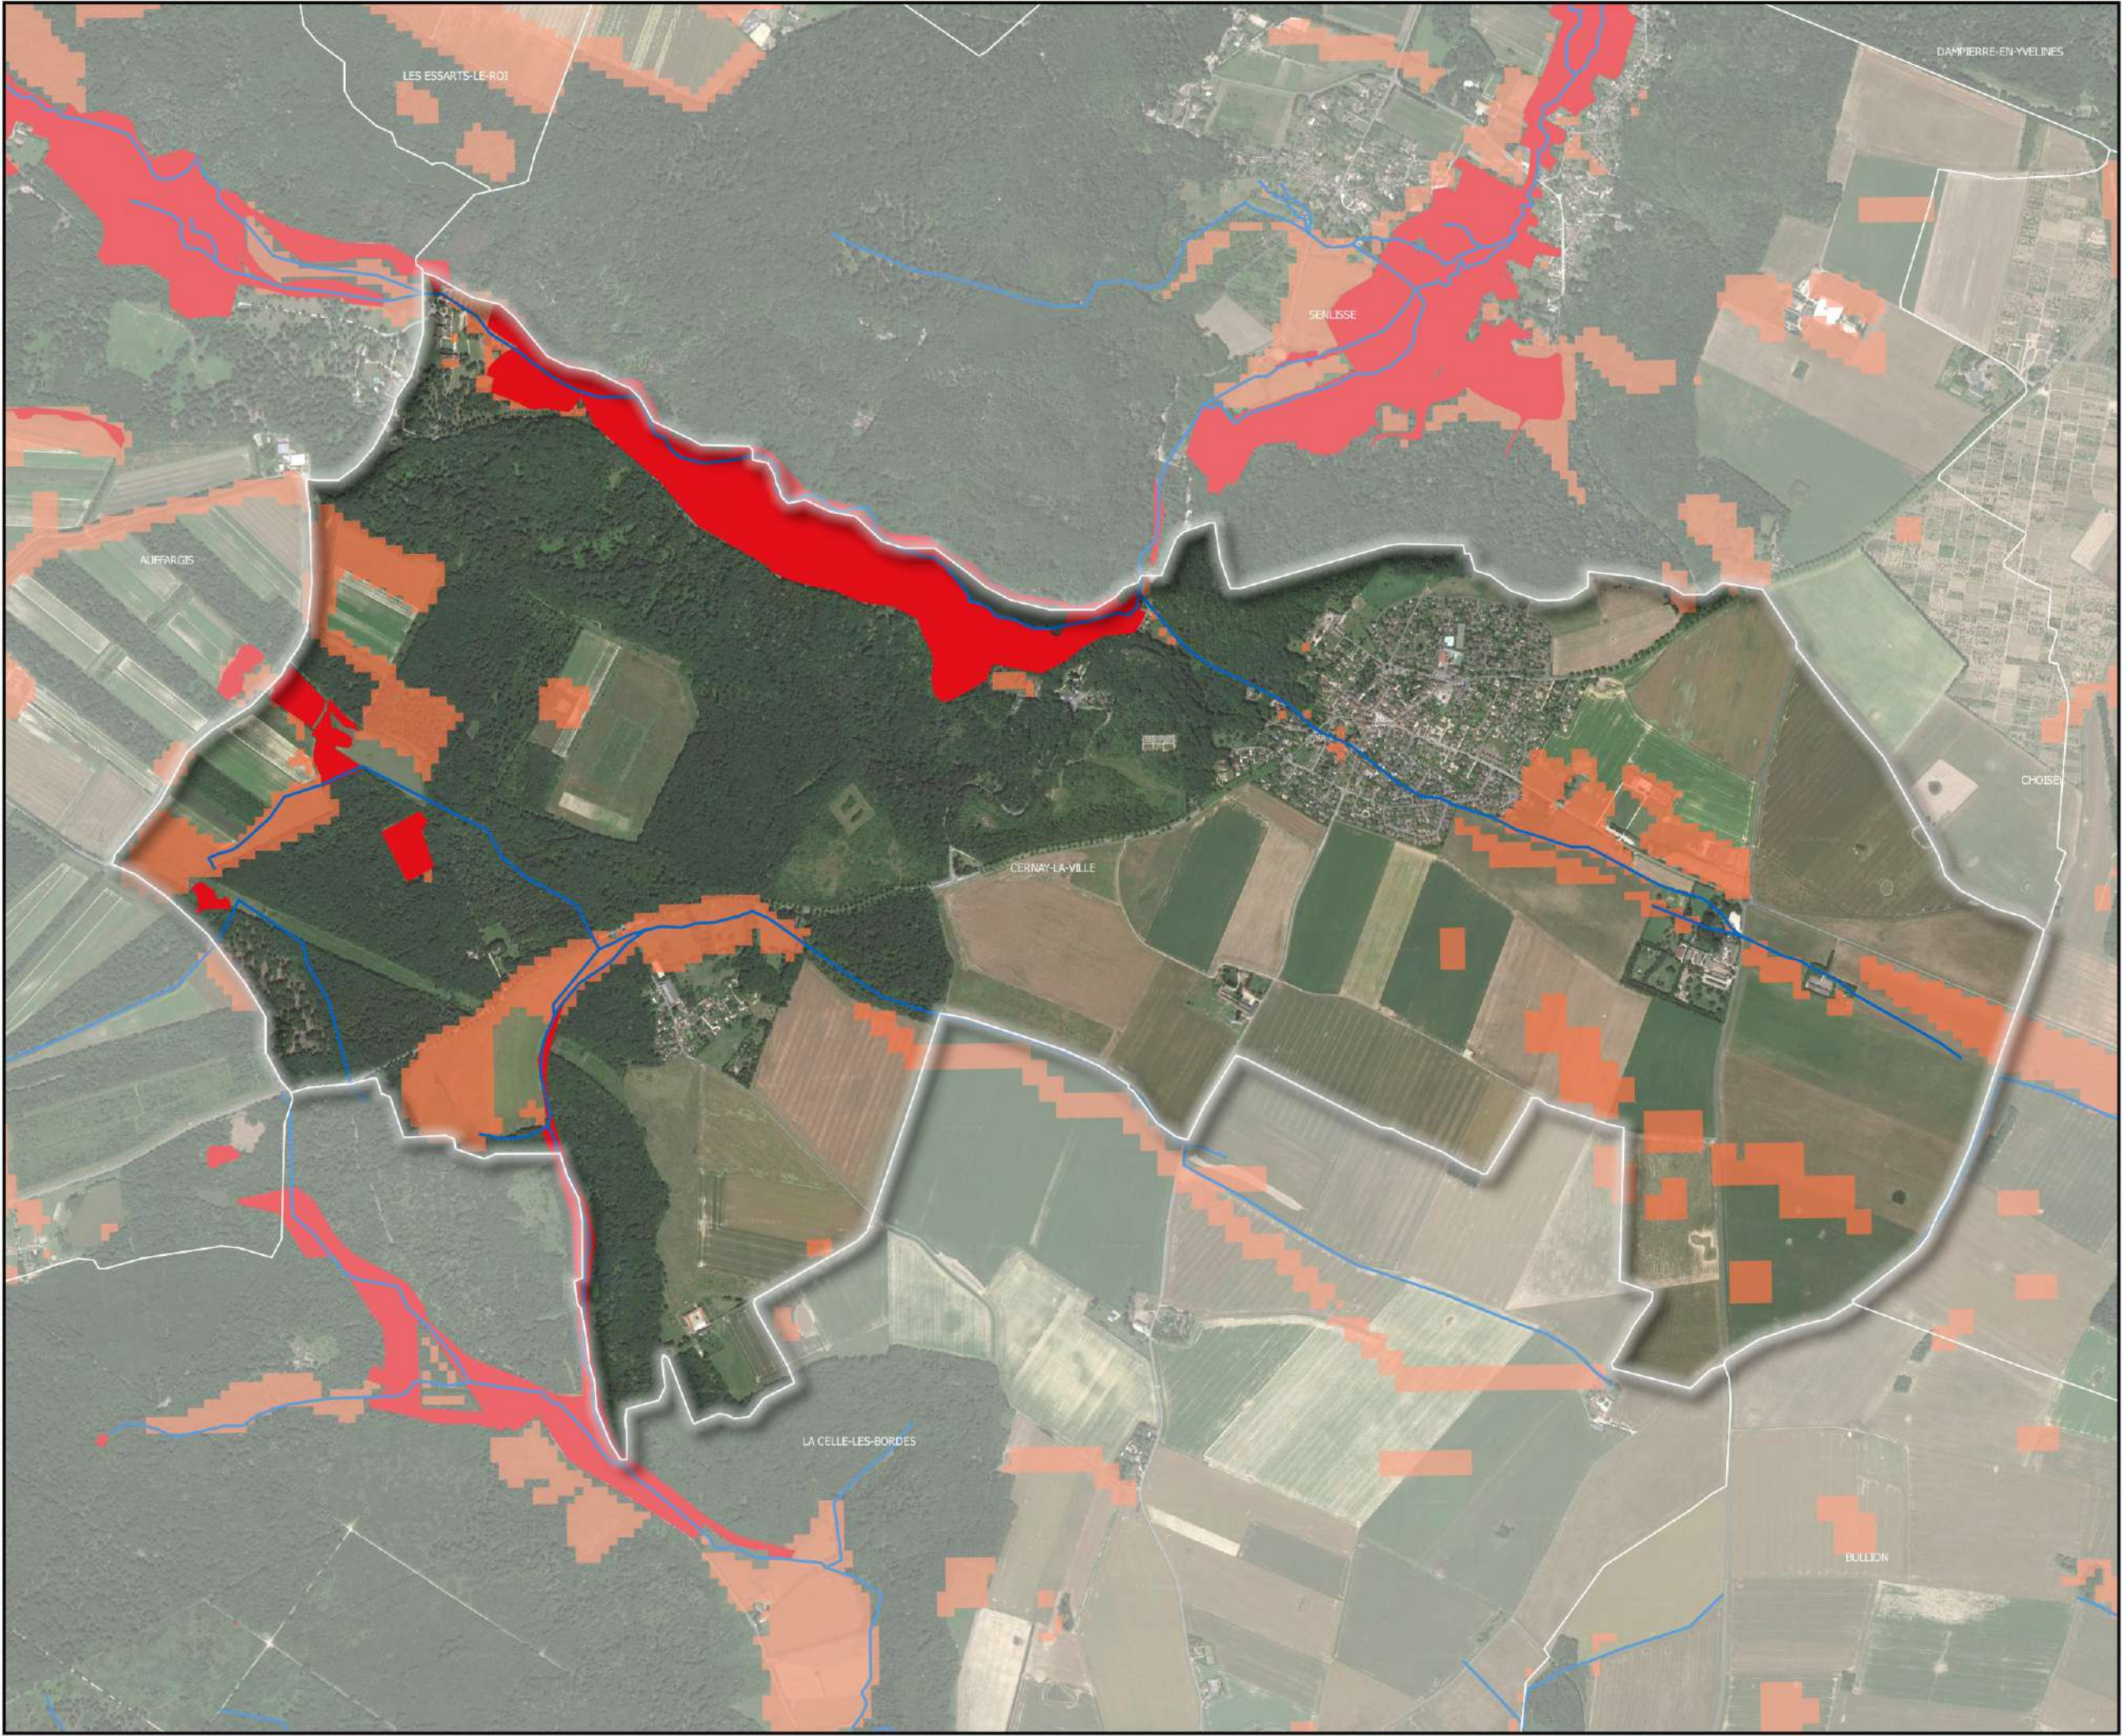

**Cartographie des zones  
humides avérées & probables  
du SAGE Orge-Yvette**

**CERNAY-LA-VILLE**

28/10/2019

- LEGENDE :**
-  Zones humides avérées
  -  Zones humides probables
  -  Réseau hydrographique

0 500 1000 m

**1:28 000**

Sources : IGN BDOrtho, Etude des zones humides du SAGE Orge-Yvette, 2019