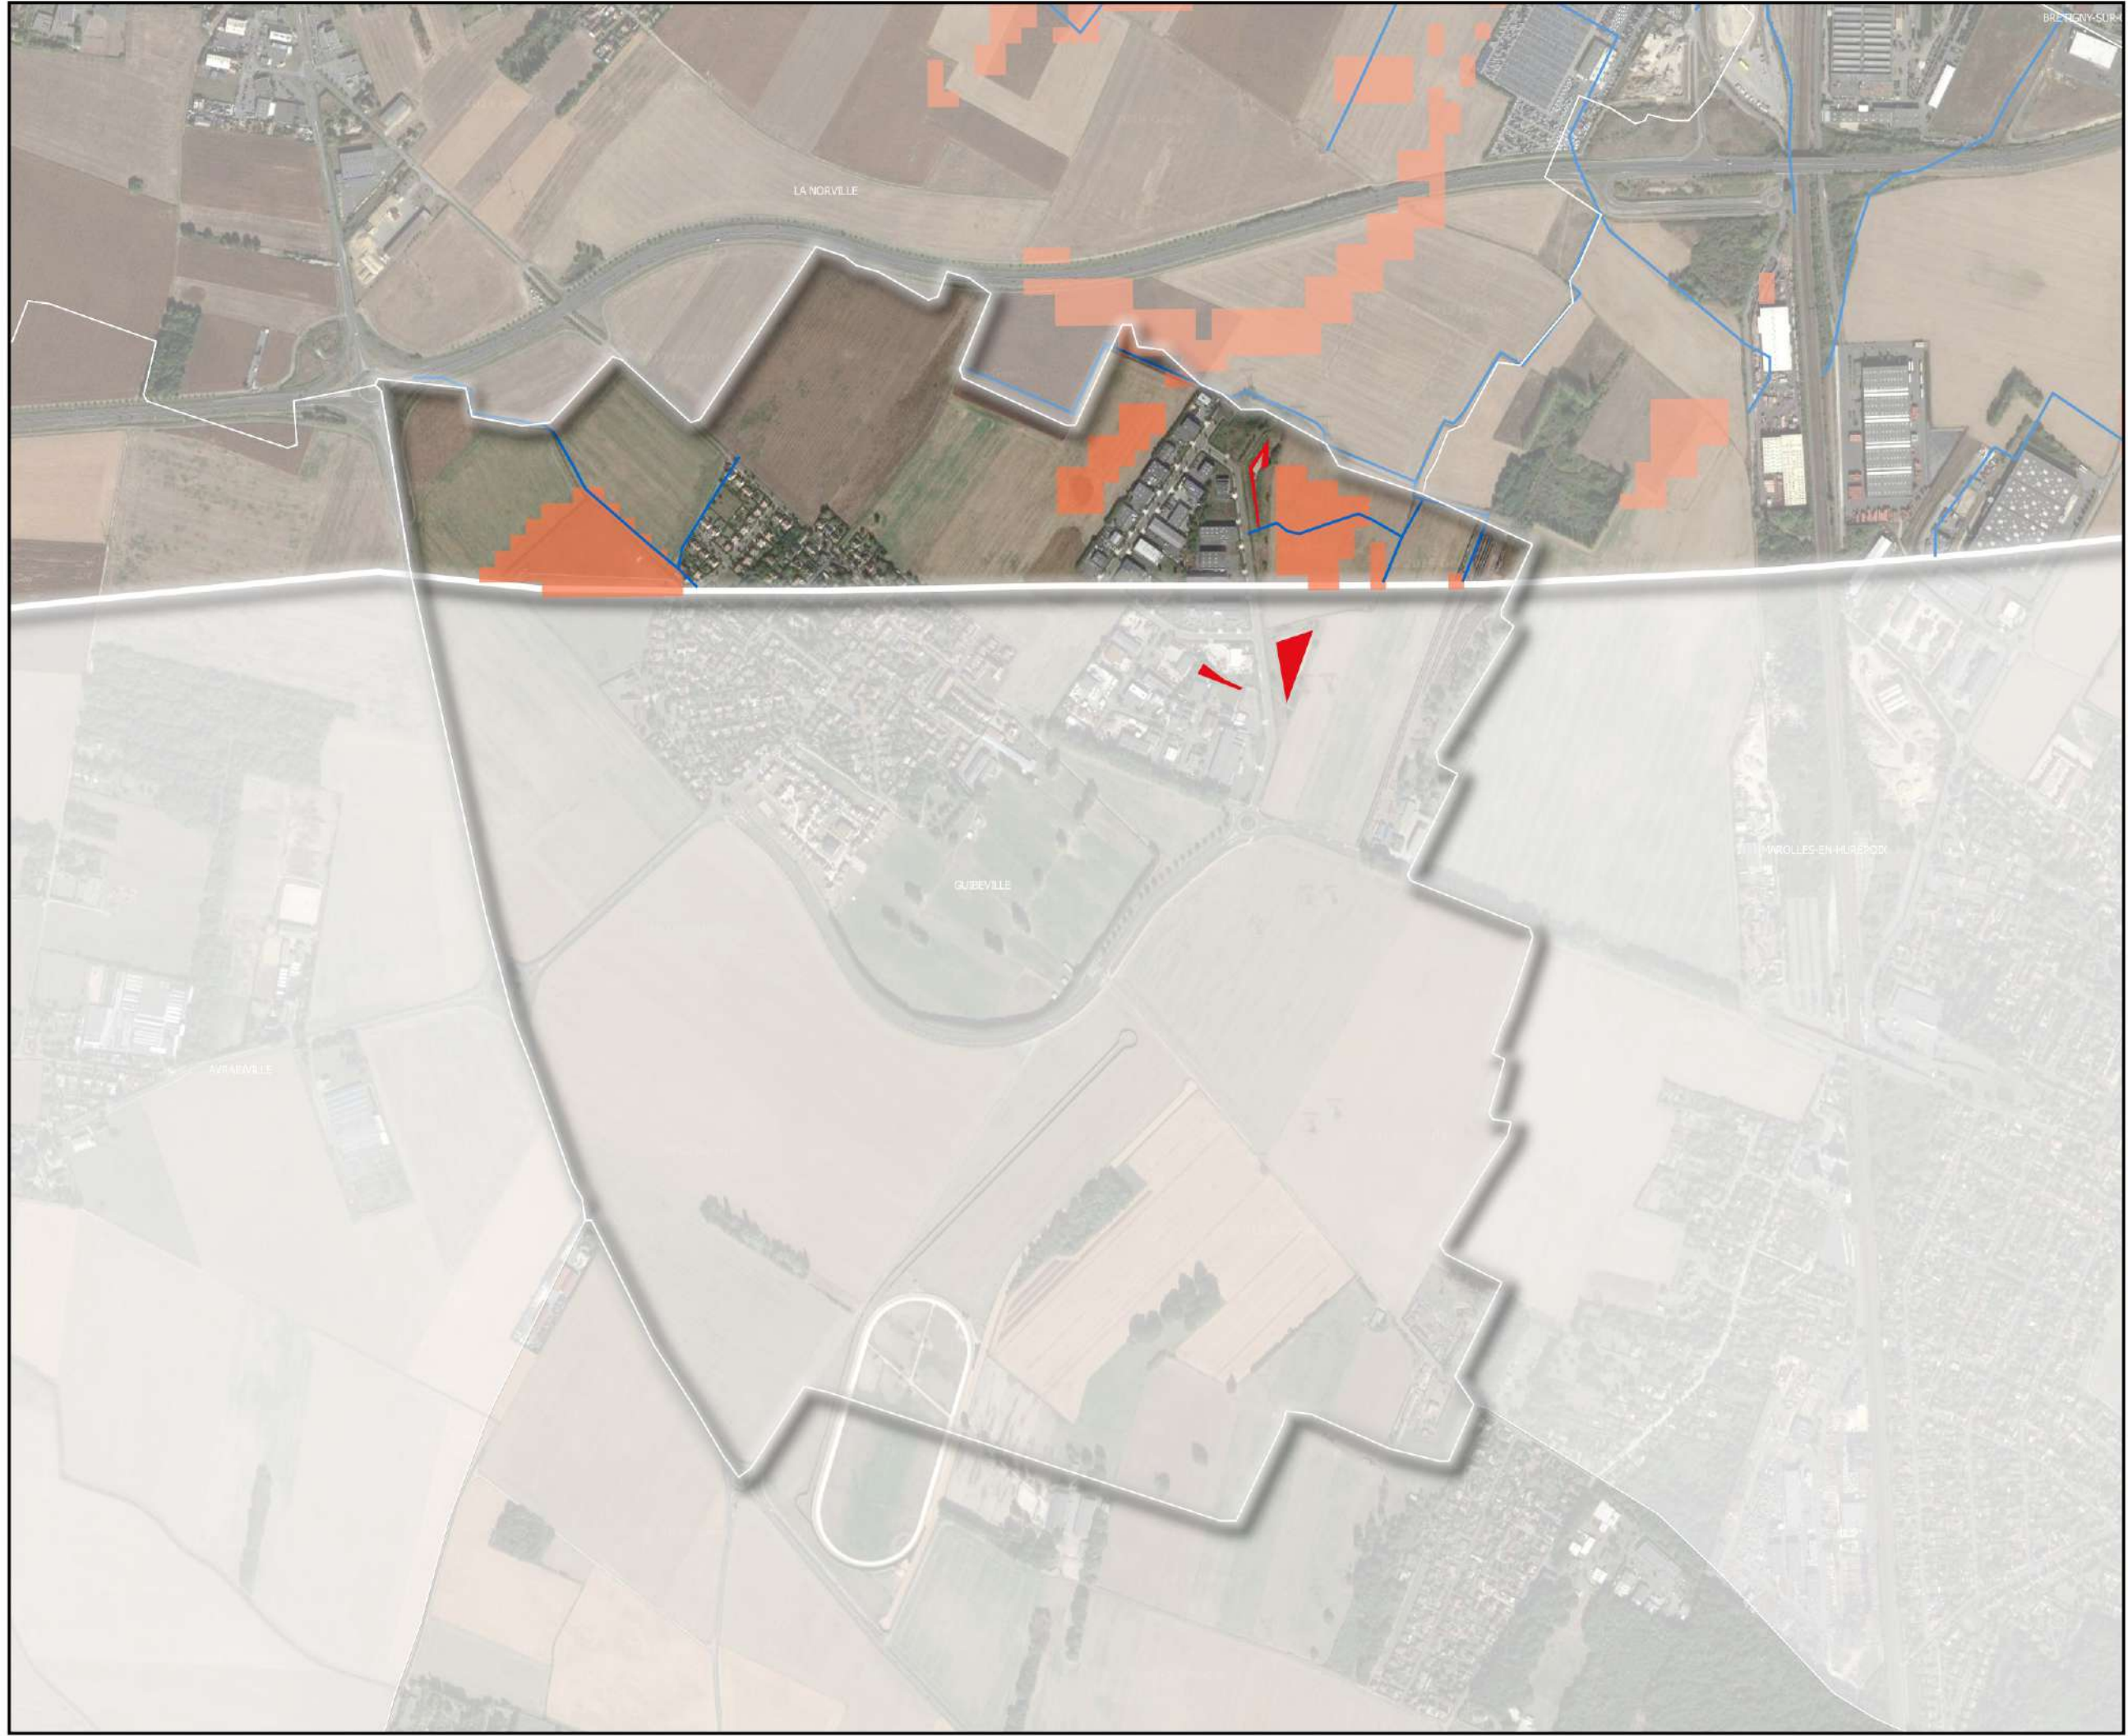

**Cartographie des zones
humides avérées & probables
du SAGE Orge-Yvette**

GUIBEVILLE

25/10/2019

- LEGENDE :**
-  Zones humides avérées
 -  Zones humides probables
 -  Réseau hydrographique

0 300 600 m

1:15 000

Sources : IGN BDOrtho, Etude des zones humides du SAGE Orge-Yvette, 2019