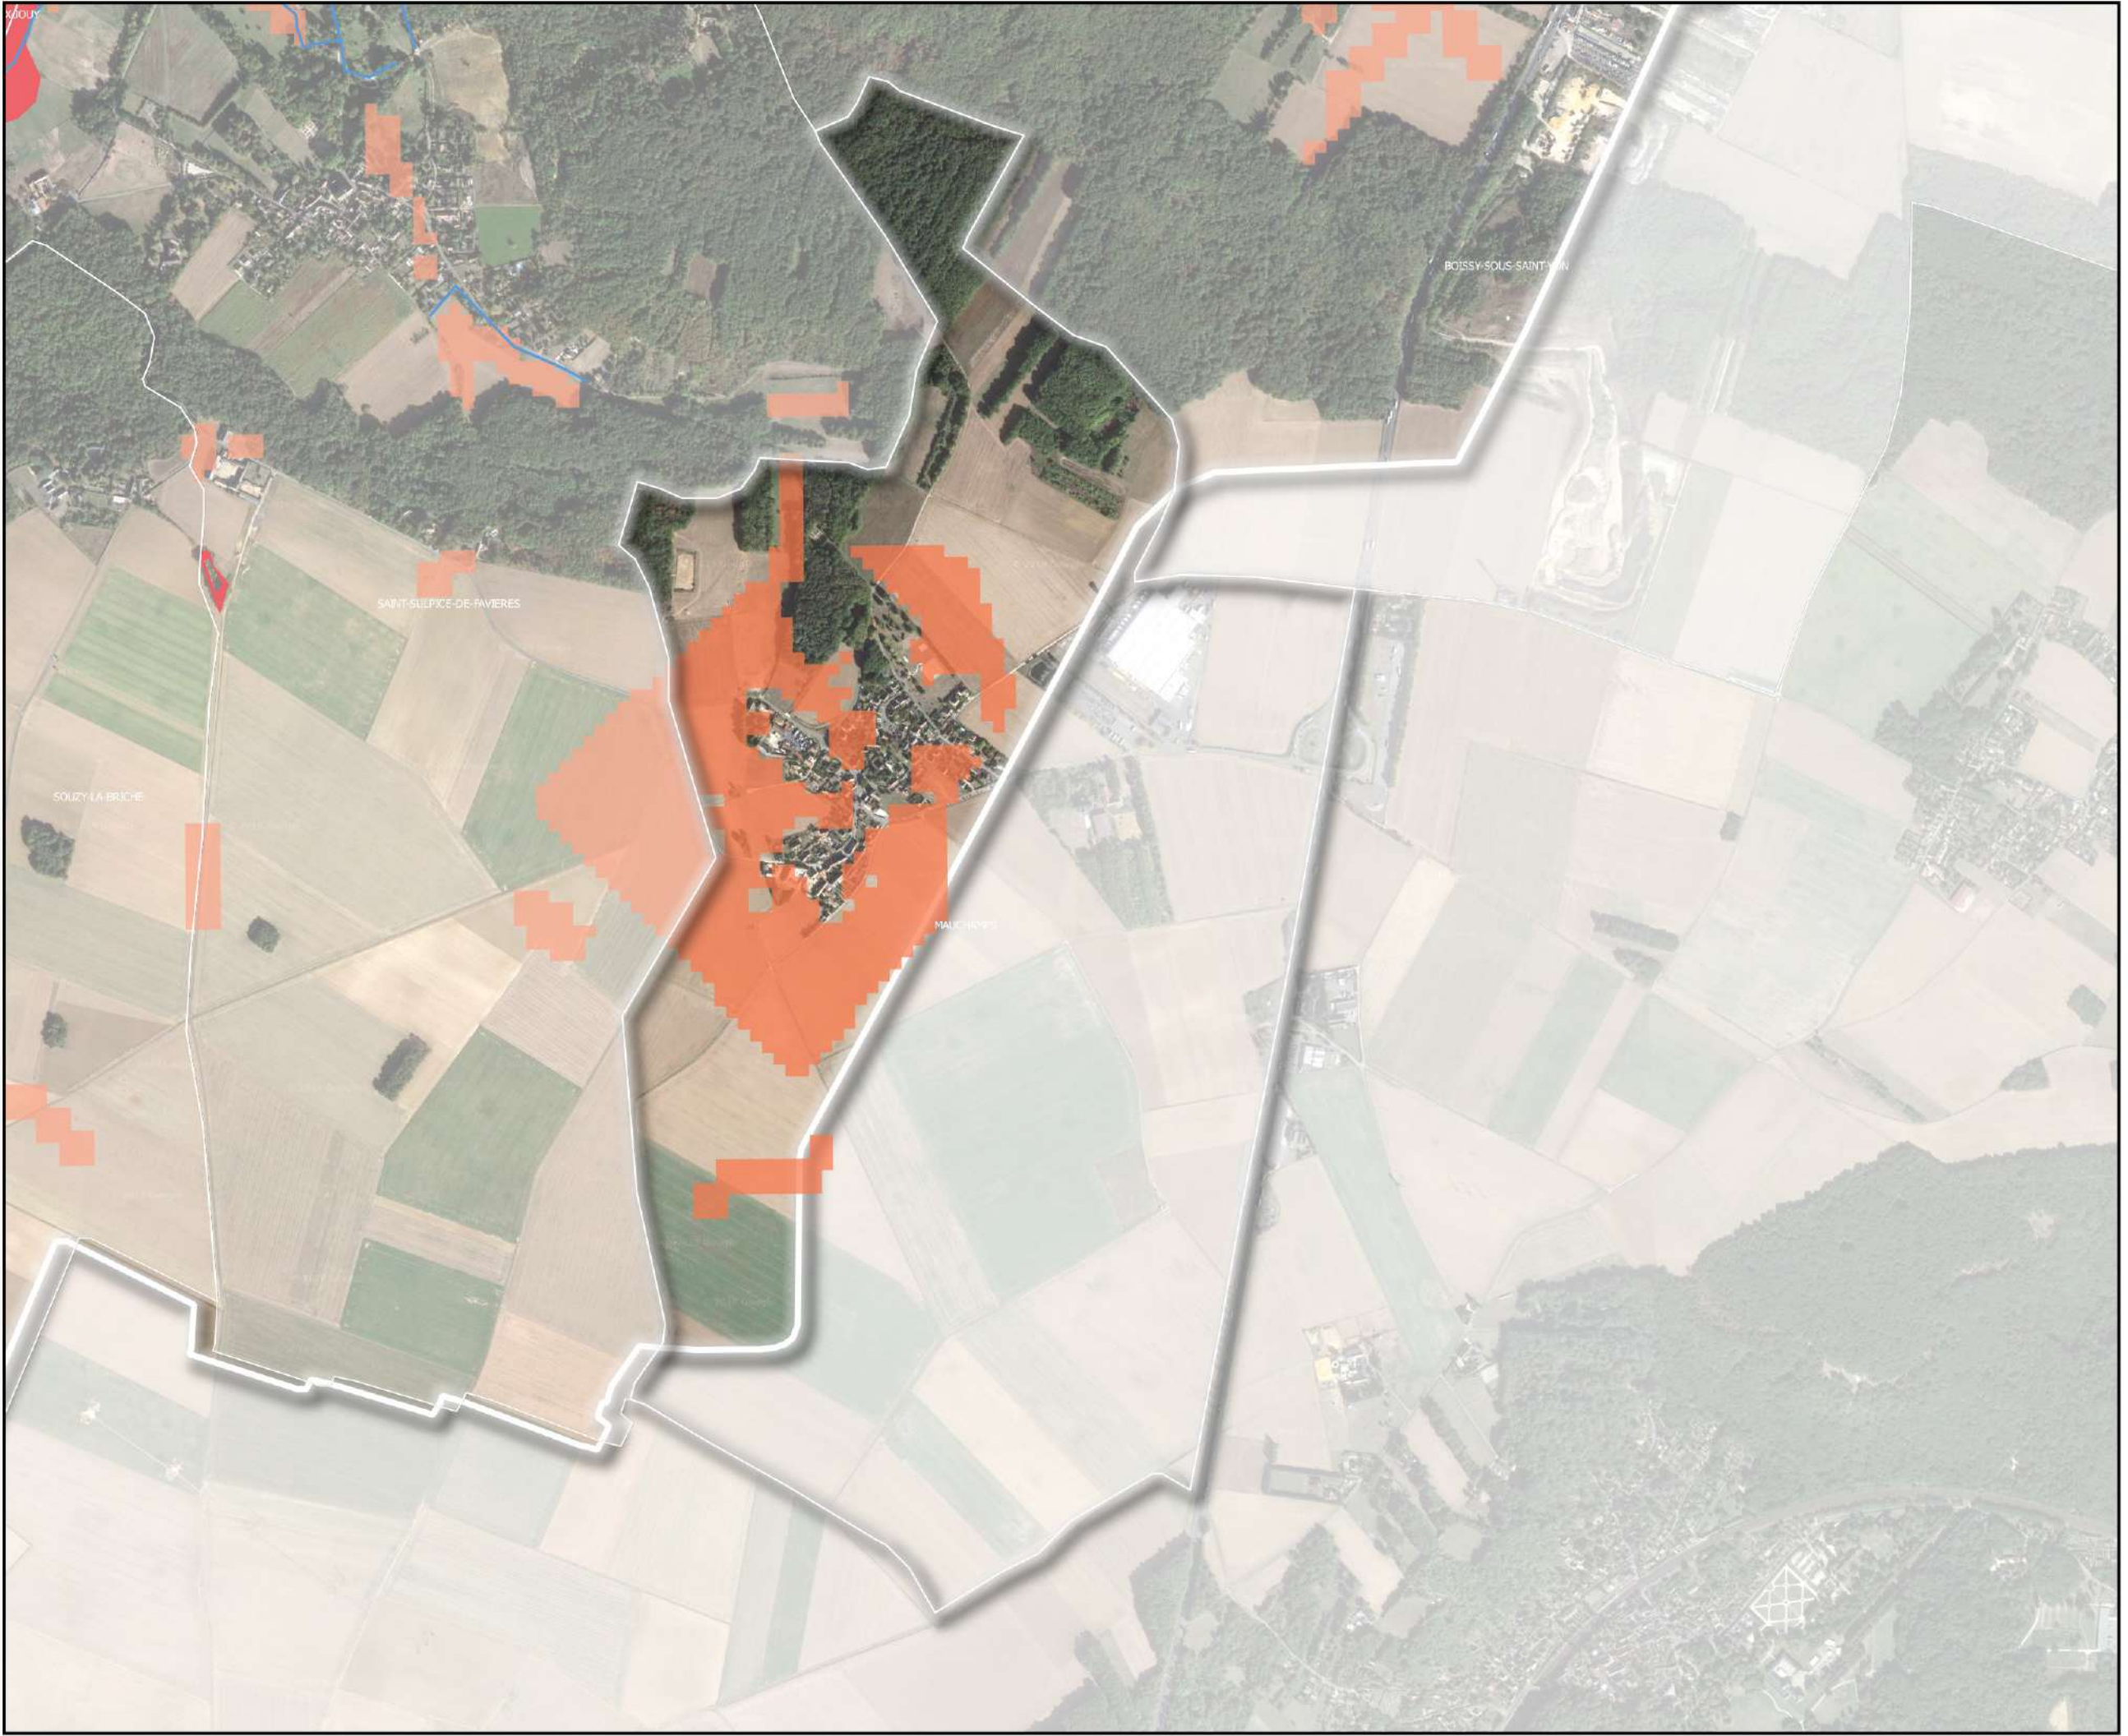

**Cartographie des zones  
humides avérées & probables  
du SAGE Orge-Yvette**

**MAUCHAMPS**  
  
25/10/2019

- LEGENDE :**
-  Zones humides avérées
  -  Zones humides probables
  -  Réseau hydrographique

0 500 1000 m

**1:20 000**

Sources : IGN BDOrtho, Etude des zones humides du SAGE Orge-Yvette, 2019