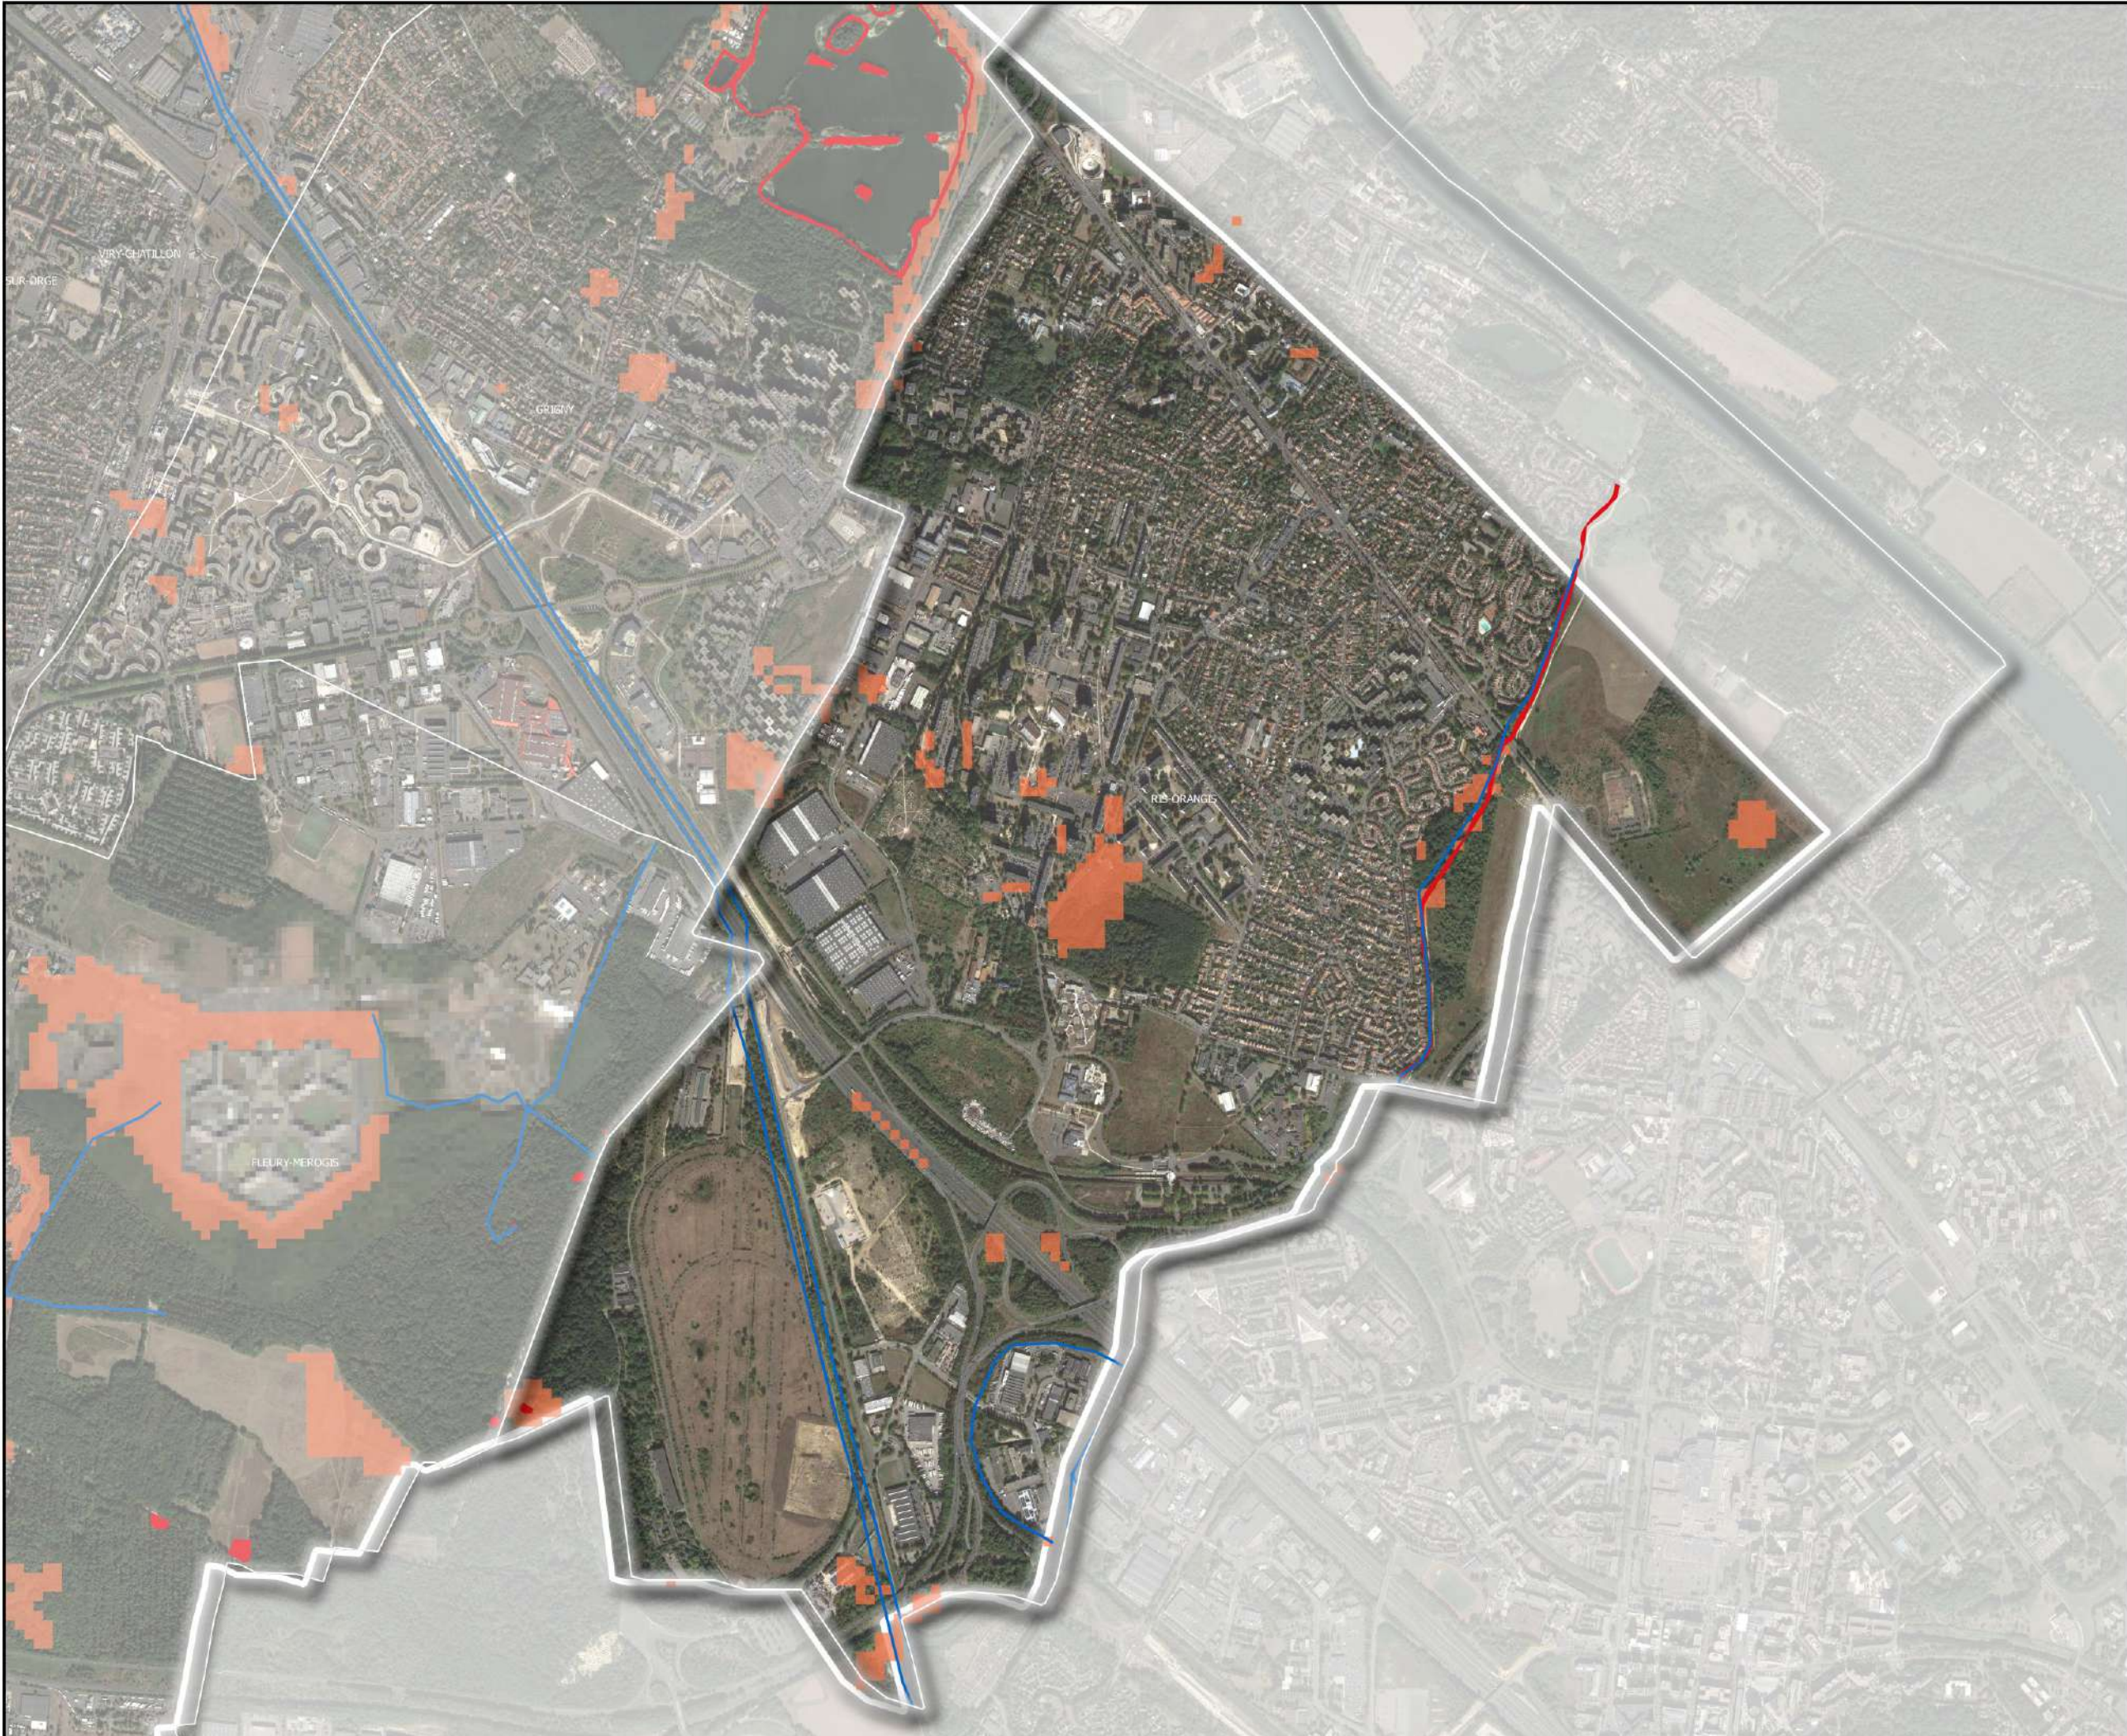

**Cartographie des zones  
humides avérées & probables  
du SAGE Orge-Yvette**

**RIS-ORANGIS**

28/10/2019

**LEGENDE :**

-  Zones humides avérées
-  Zones humides probables
-  Réseau hydrographique

0 500 1000 m

**1:25 000**

Sources : IGN BDOrtho, Etude des zones humides du SAGE Orge-Yvette, 2019