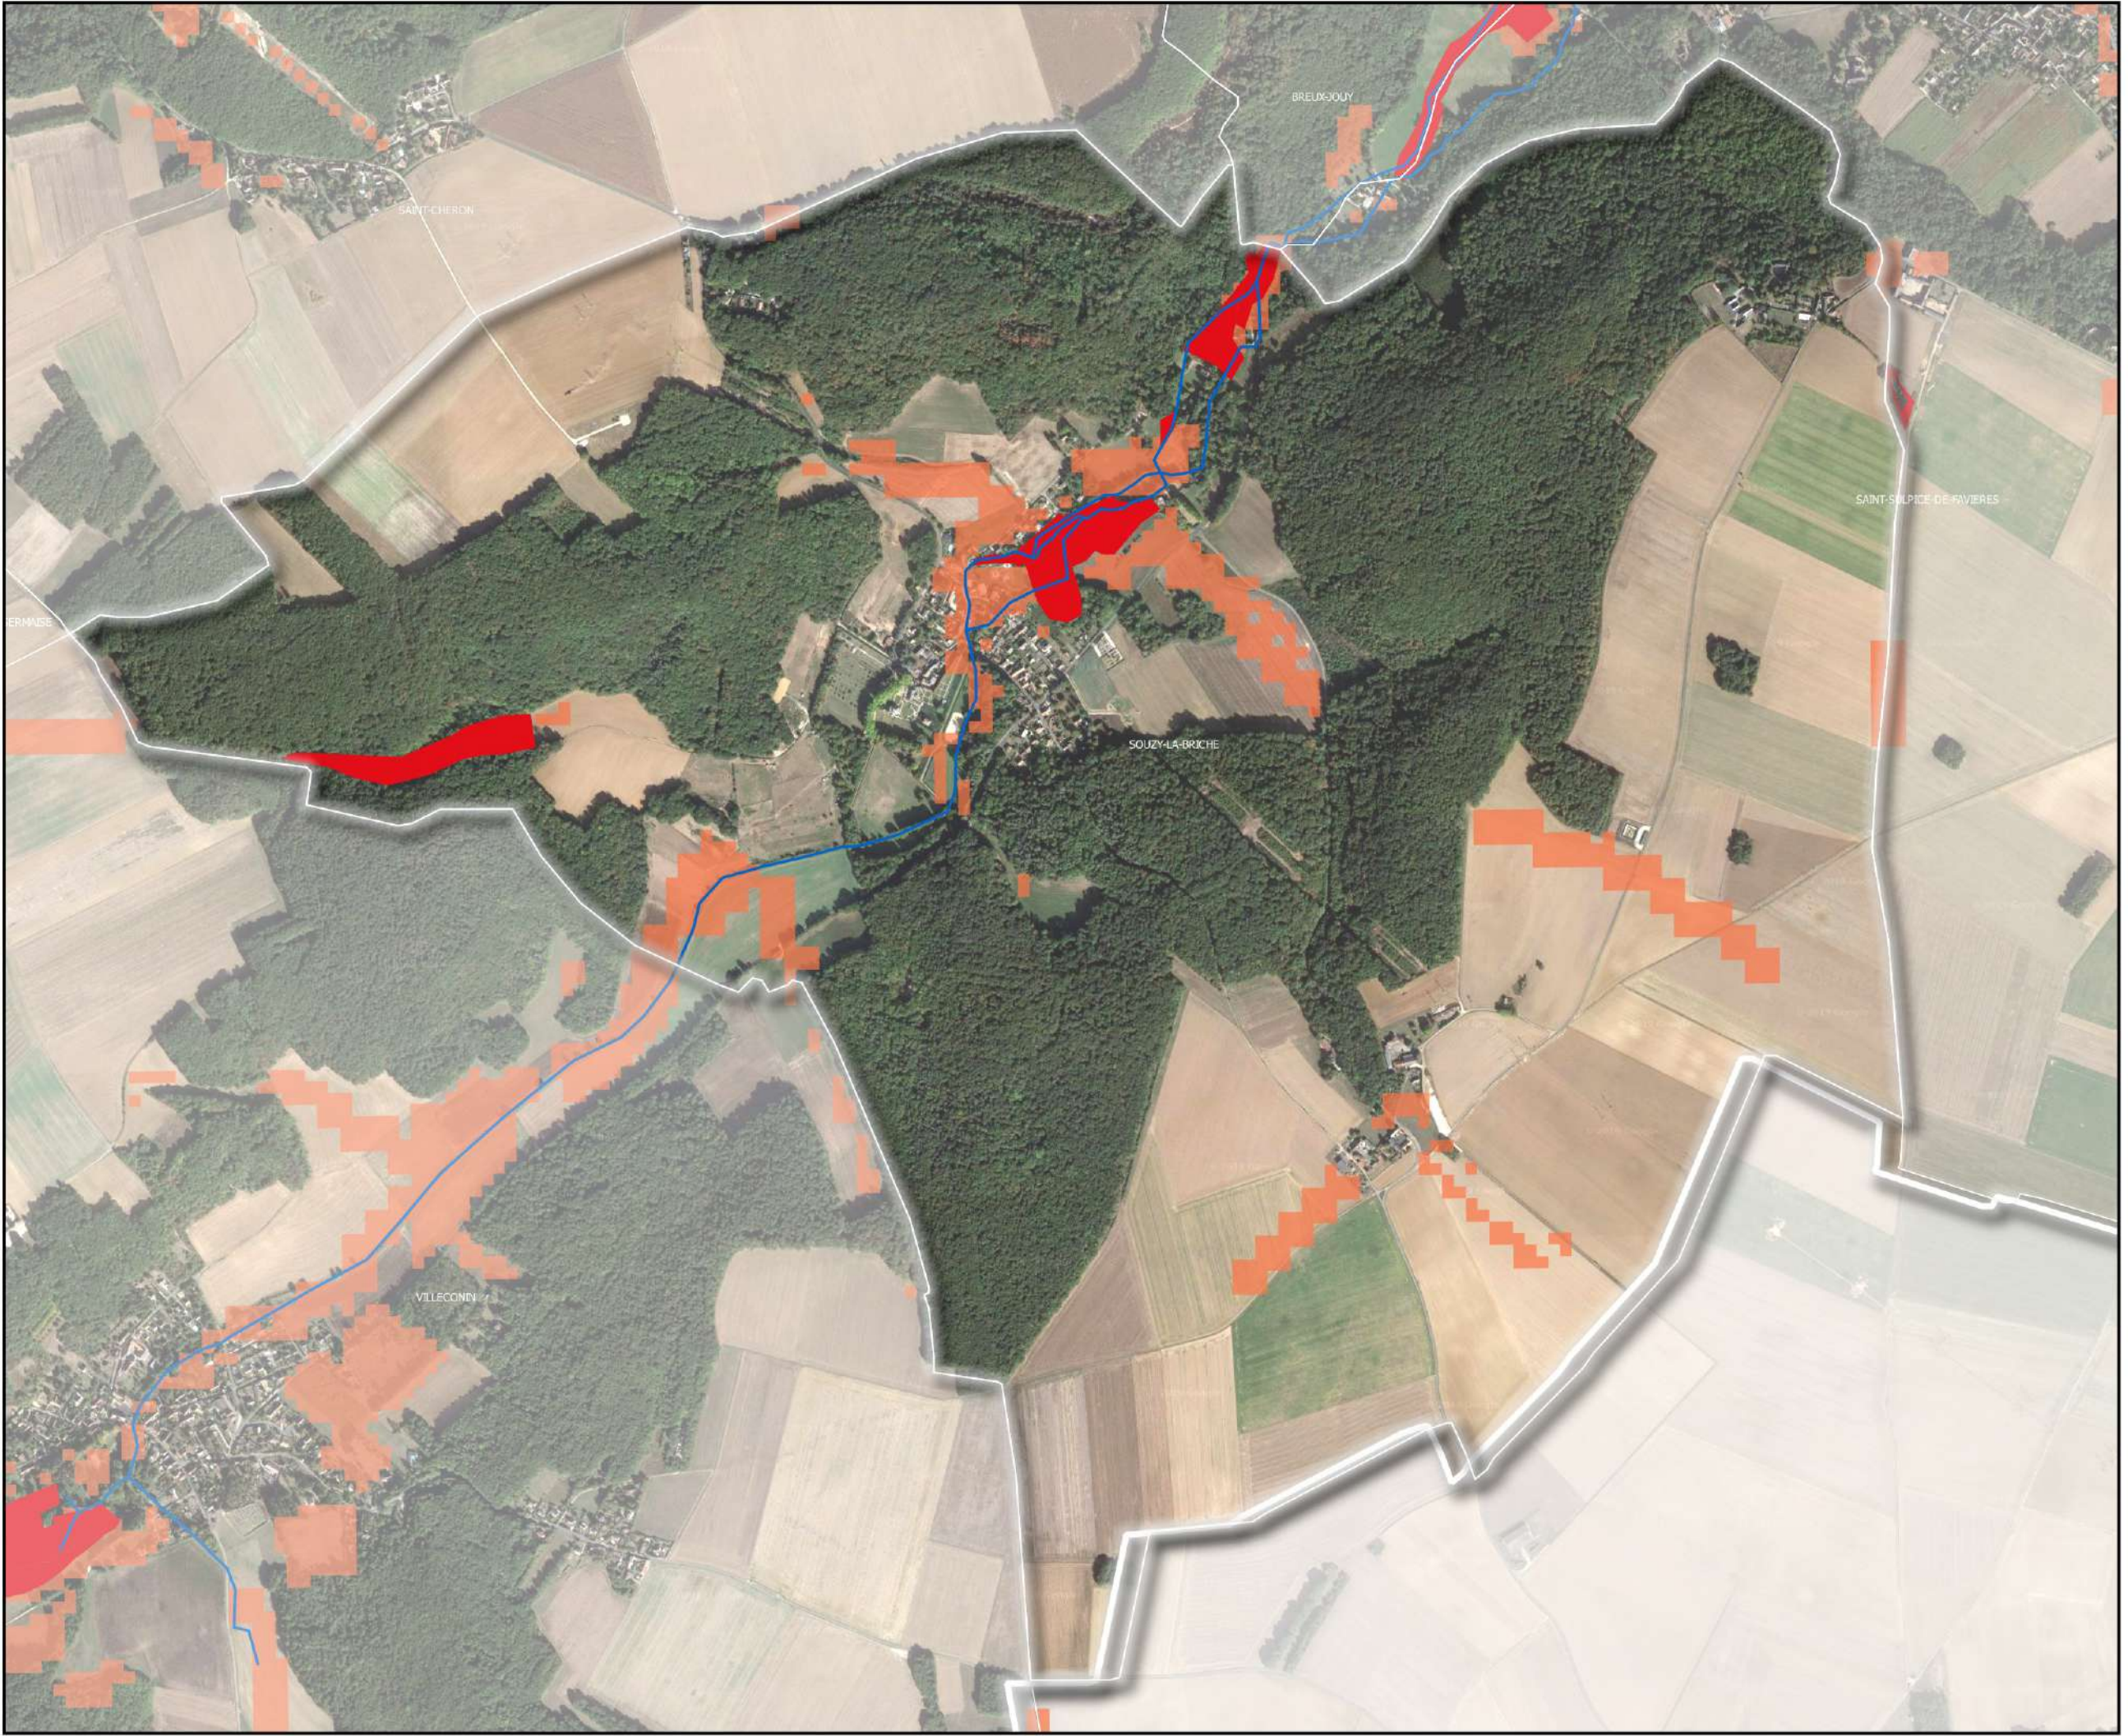

**Cartographie des zones
humides avérées & probables
du SAGE Orge-Yvette**

SOUZY-LA-BRICHE

28/10/2019

LEGENDE :

-  Zones humides avérées
-  Zones humides probables
-  Réseau hydrographique

0 500 1000 m

1:20 000

Sources : IGN BDOrtho, Etude des zones humides du SAGE Orge-Yvette, 2019