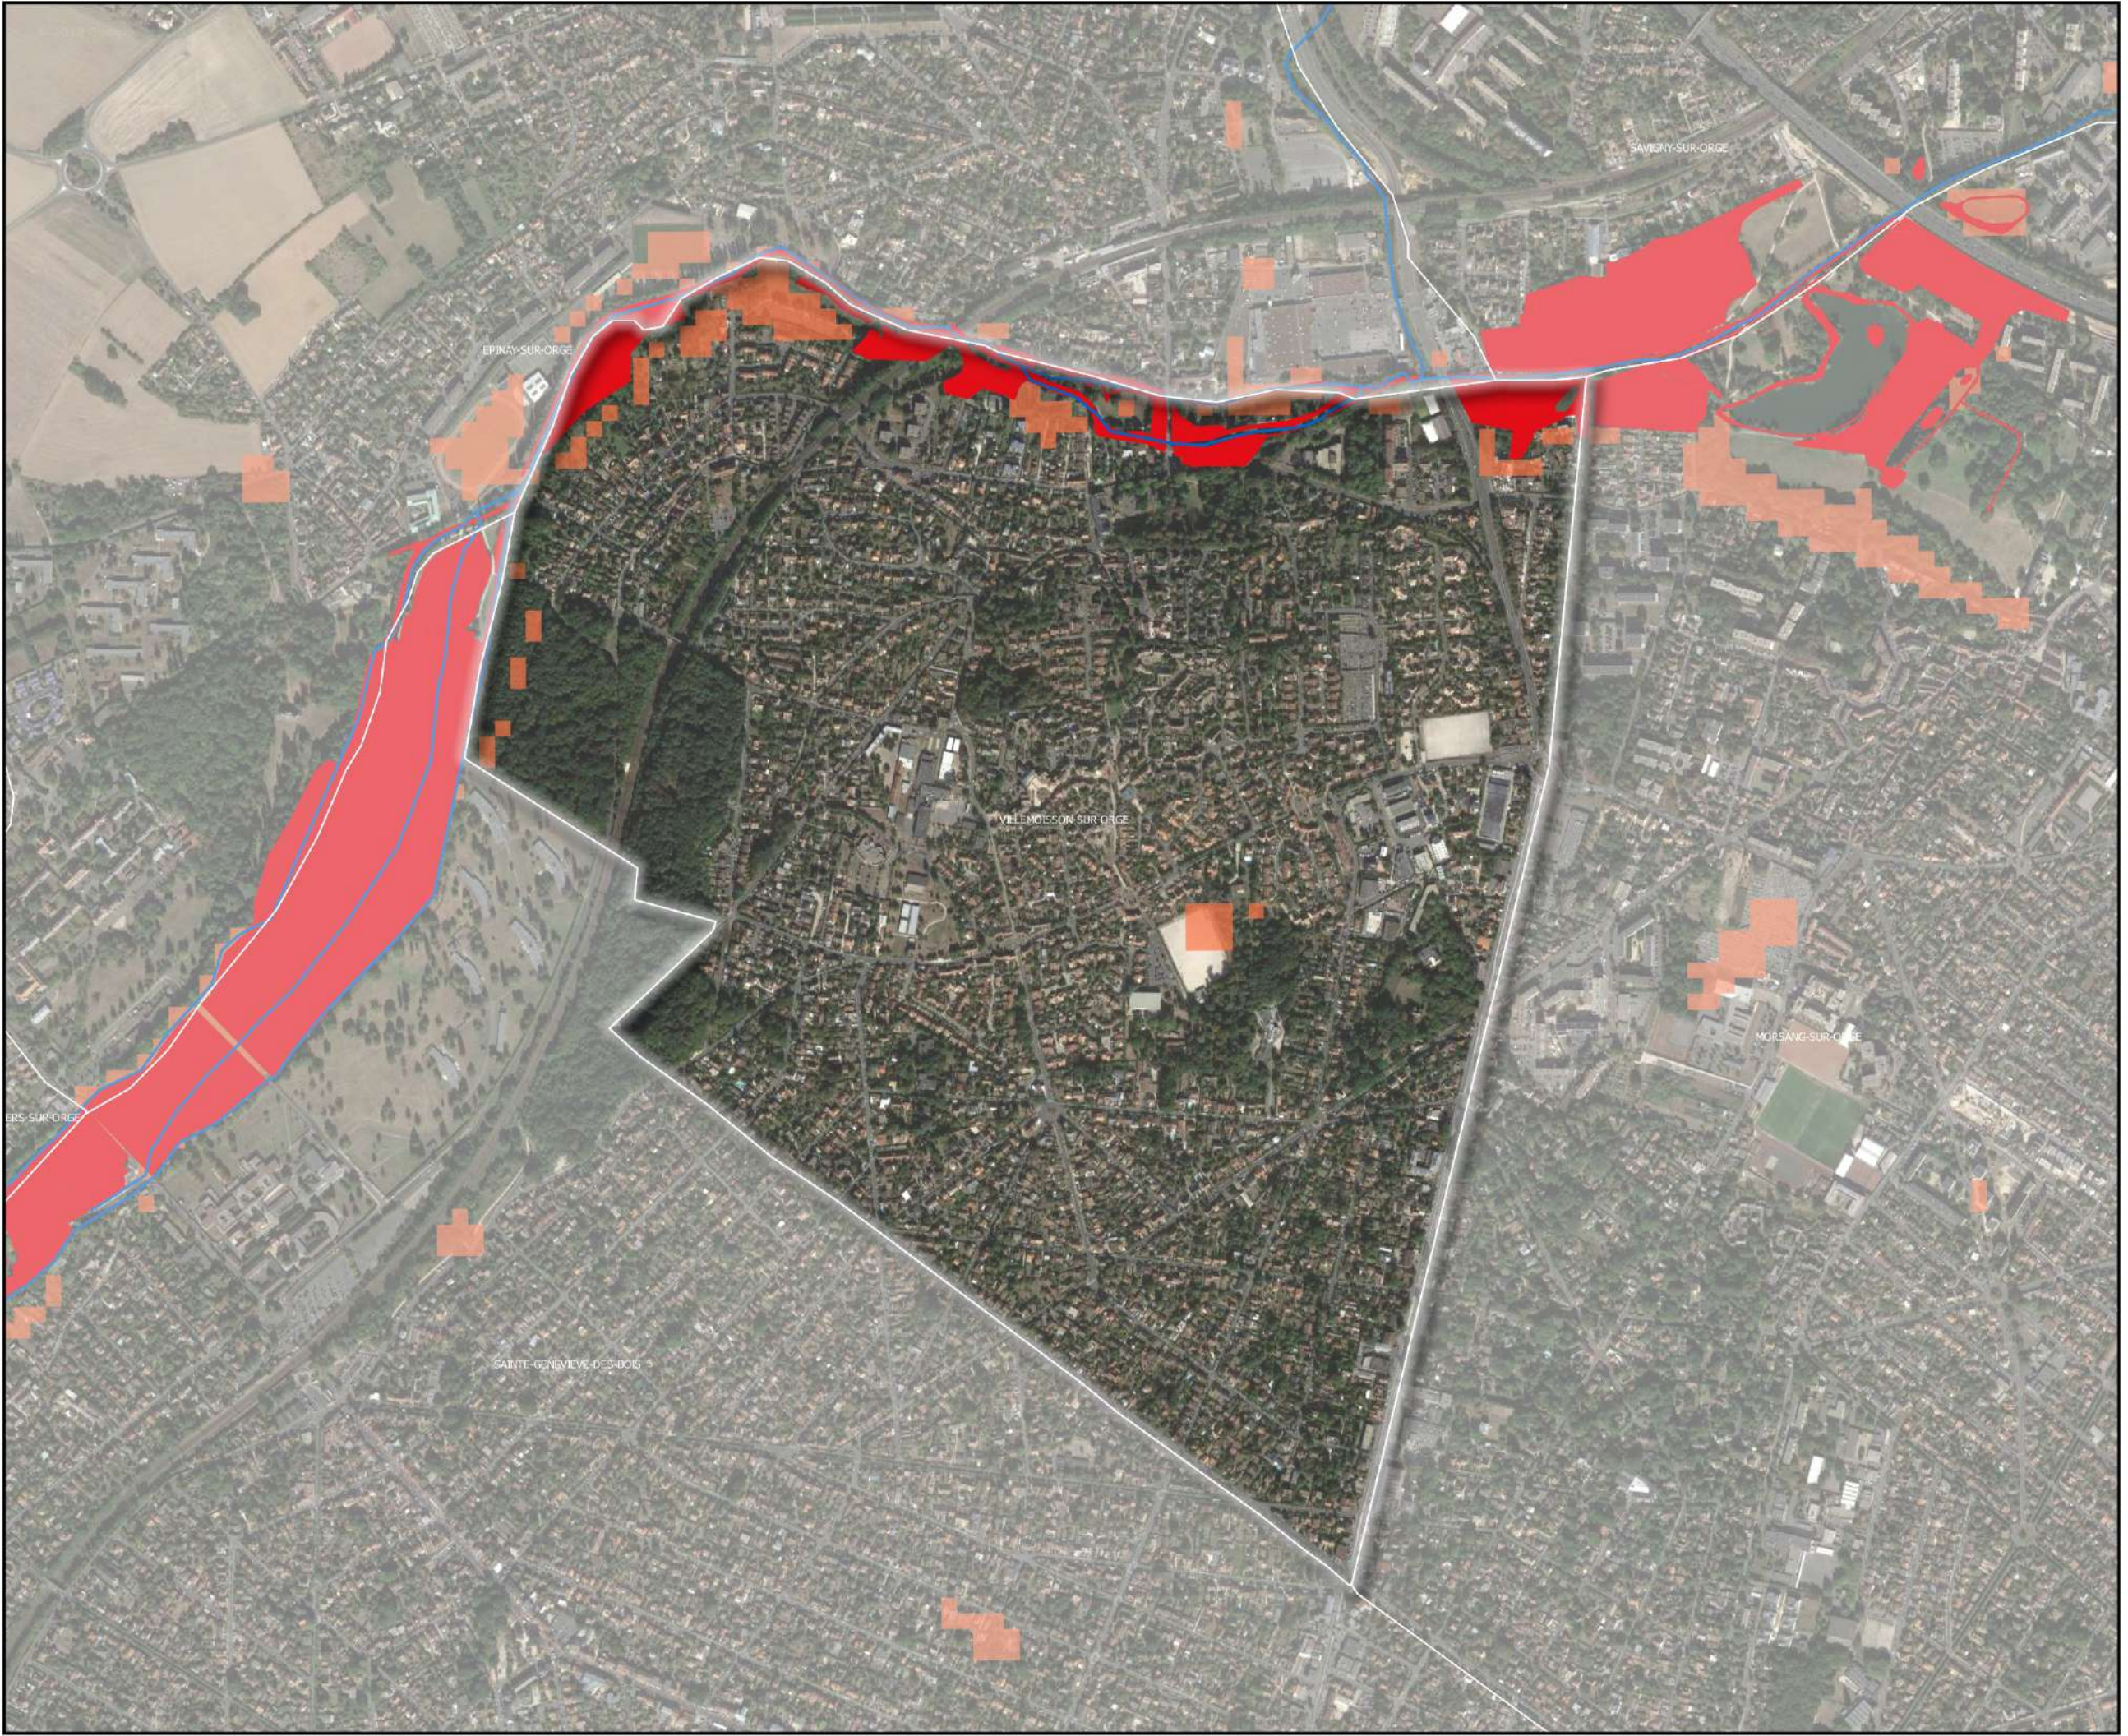

**Cartographie des zones  
humides avérées & probables  
du SAGE Orge-Yvette**

**VILLEMORISSON-SUR-ORGE**

28/10/2019

**LEGENDE :**

-  Zones humides avérées
-  Zones humides probables
-  Réseau hydrographique

0 300 600 m

**1:15 000**

Sources : IGN BDOrtho, Etude des zones humides du SAGE Orge-Yvette, 2019